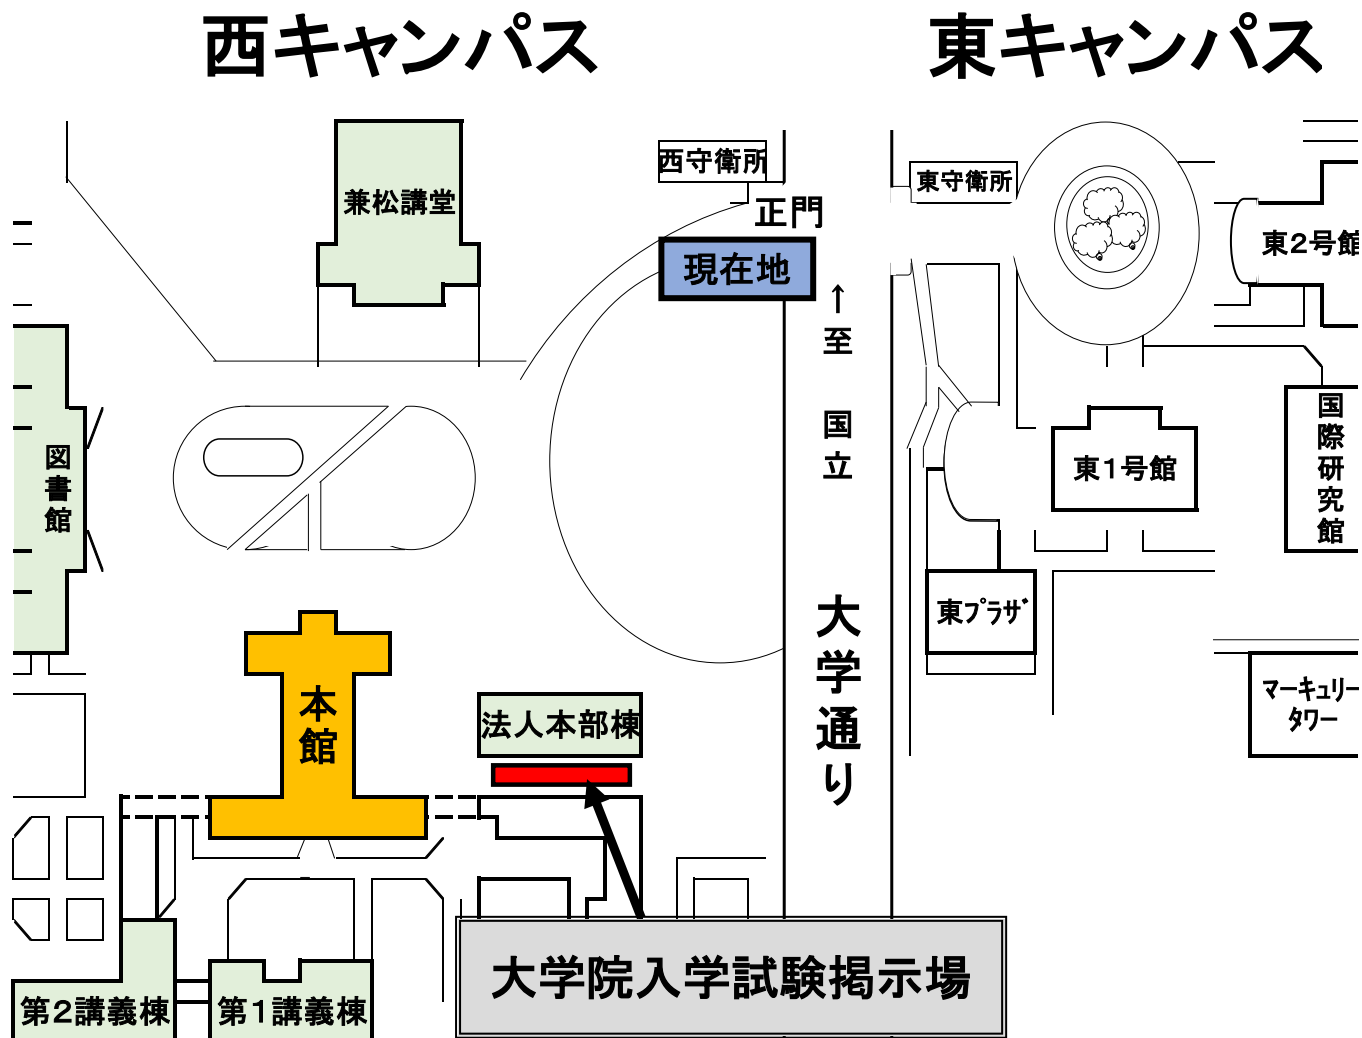

2023年度一橋大学大学院入学試験 試験場及び掲示場案内図

8月21日(日)	
研究科	試験場
経営管理研究科	西本館

※ 詳細は大学院入学試験掲示場に掲示してあります。

2023年度一橋大学大学院入学試験 試験場及び掲示場案内図

試験場は西キャンパスの本館です

2023年度一橋大学大学院【経営管理研究科】
入学試験場配置図
8月21日(日) 本館(2・3階)

【本館】