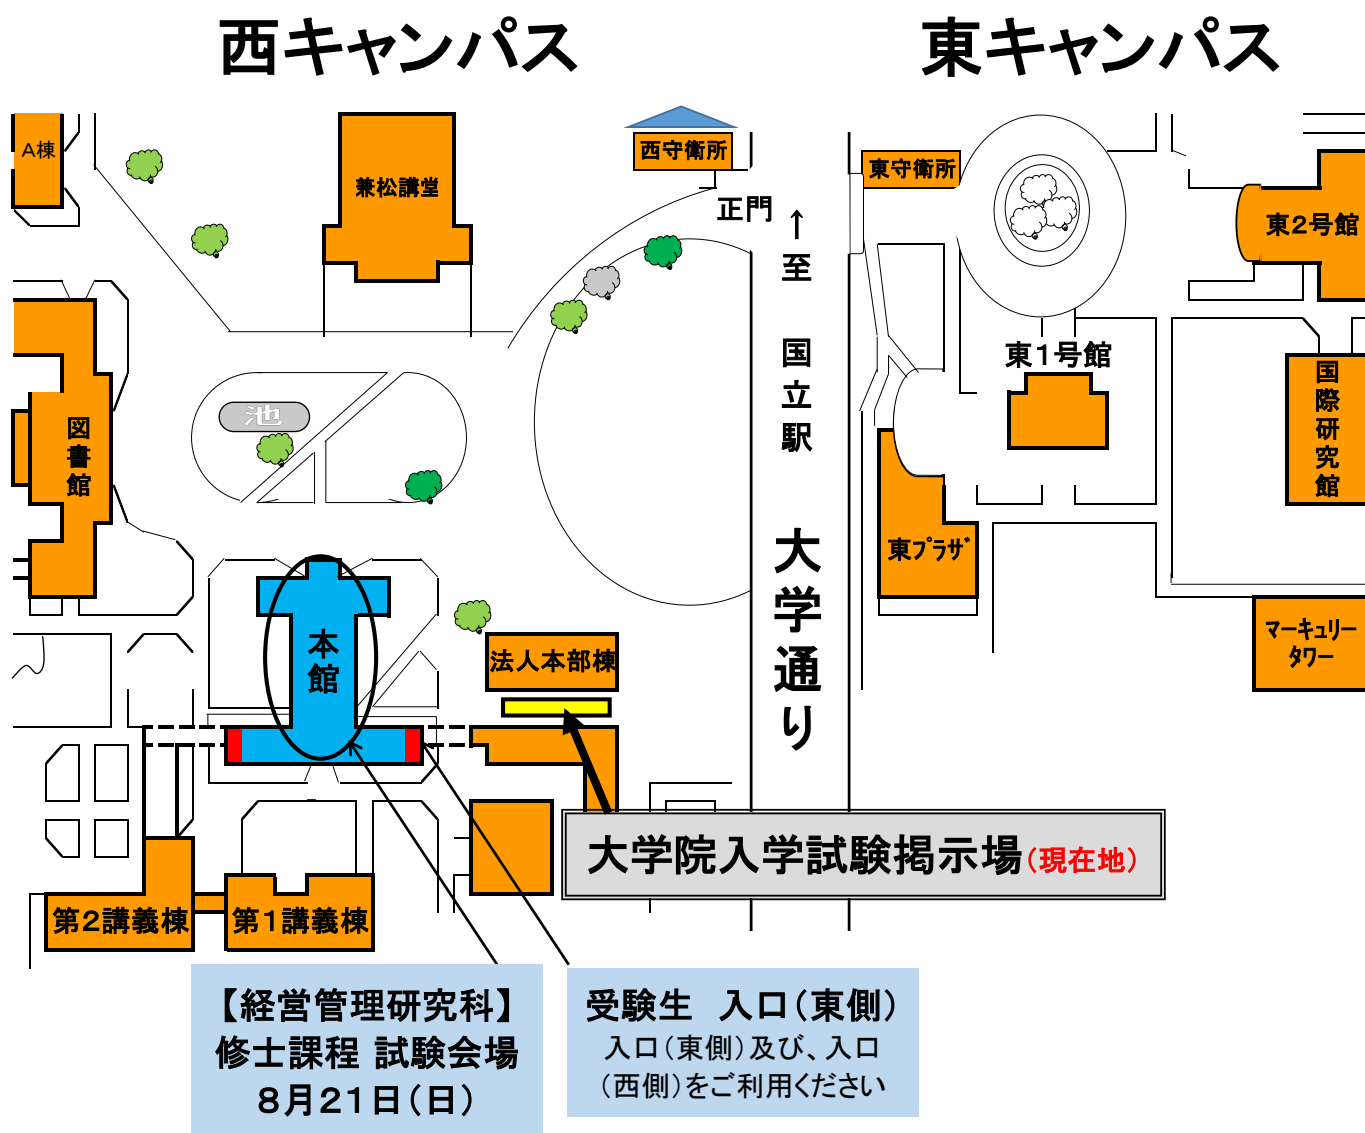

2023年度一橋大学大学院入学試験 試験場及び掲示場案内図

8月21日(日)	
研究科	試験場
経営管理研究科	西本館

※ 詳細は大学院入学試験掲示場に掲示してあります。

2023年度一橋大学大学院入学試験 試験場及び掲示場案内図

試験場は西キャンパスの本館です

2023年度一橋大学大学院【経営管理研究科】
入学試験場配置図
8月21日(日) 本館(2・3階)

【本館】